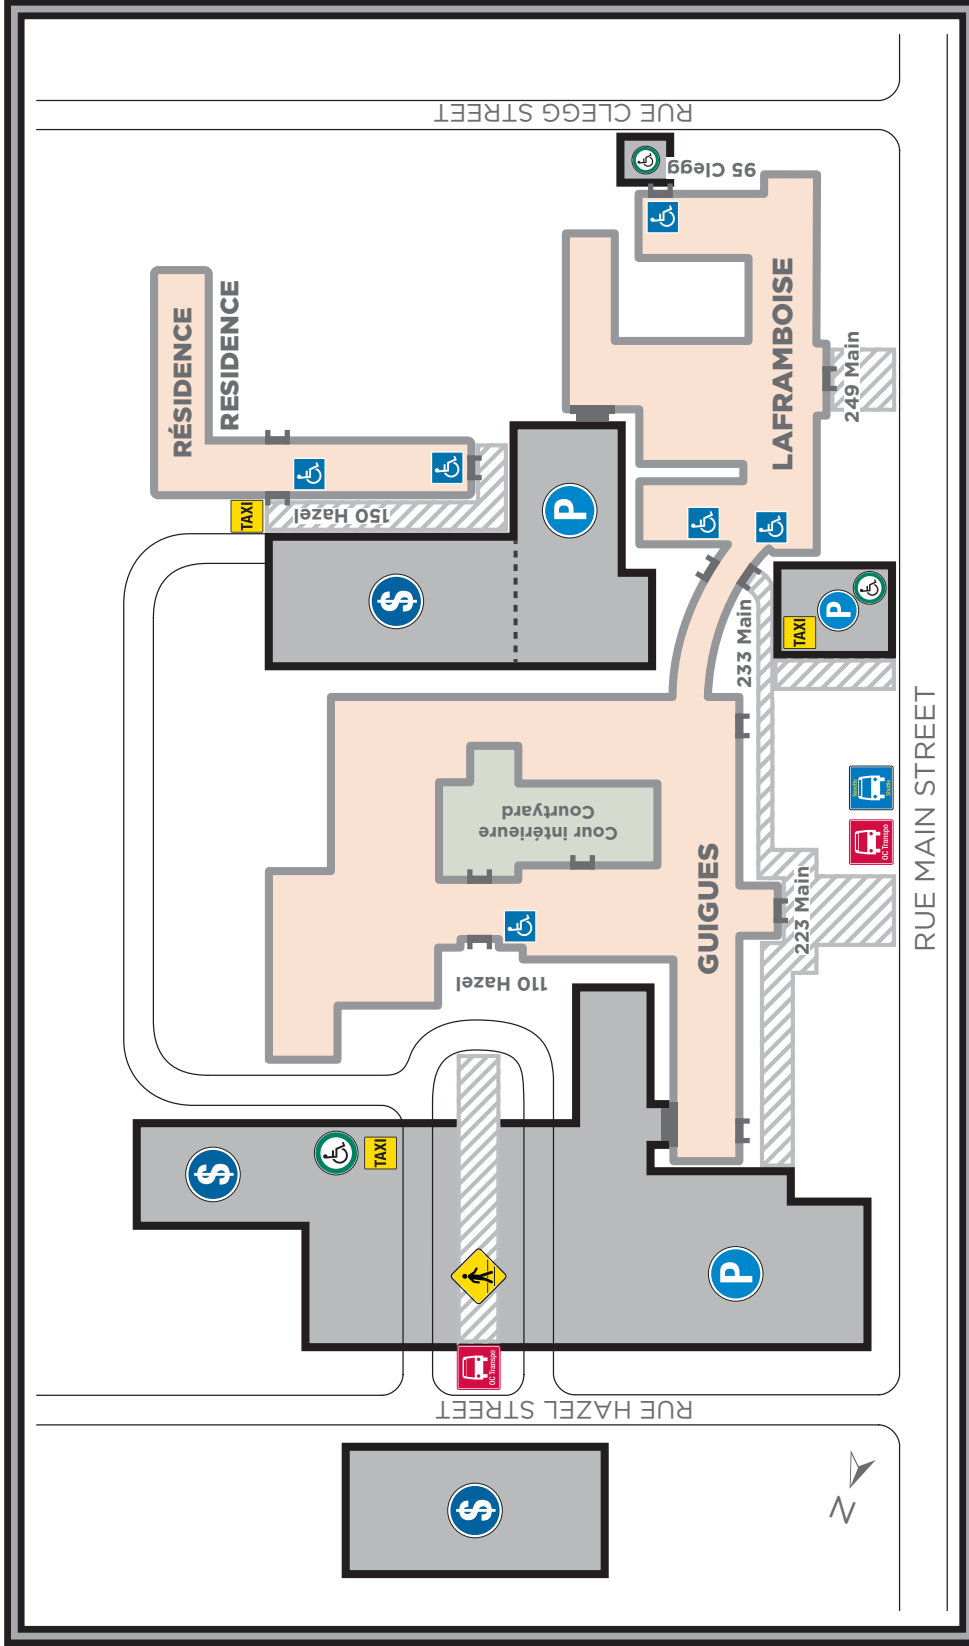

STATIONNEMENT

PARKING

LÉGENDE / LEGEND

- | | | | |
|--|---|--|---|
| | Stationnement avec permis
Parking with permit | | Navette / Shuttle |
| | Stationnement payant
Paid Parking | | OC Transpo |
| | Stationnement accessible
Accessible Parking | | Taxi - point d'embarquement
Taxi Pickup Point |
| | Accès / Access | | Porte d'entrée / Entrance |
| | | | Quai de déchargement
Loading Dock |